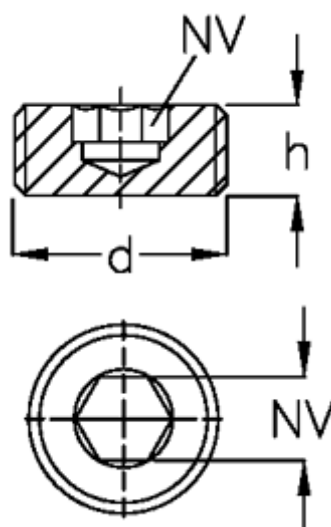

Varenummer: 20252M3015PRB
Beskrivelse: E+G Bundskrue
GN 252-M30x1.5-PRB

Mål

d = M30x1,5
H = 12
Indvendig sekskant = 17